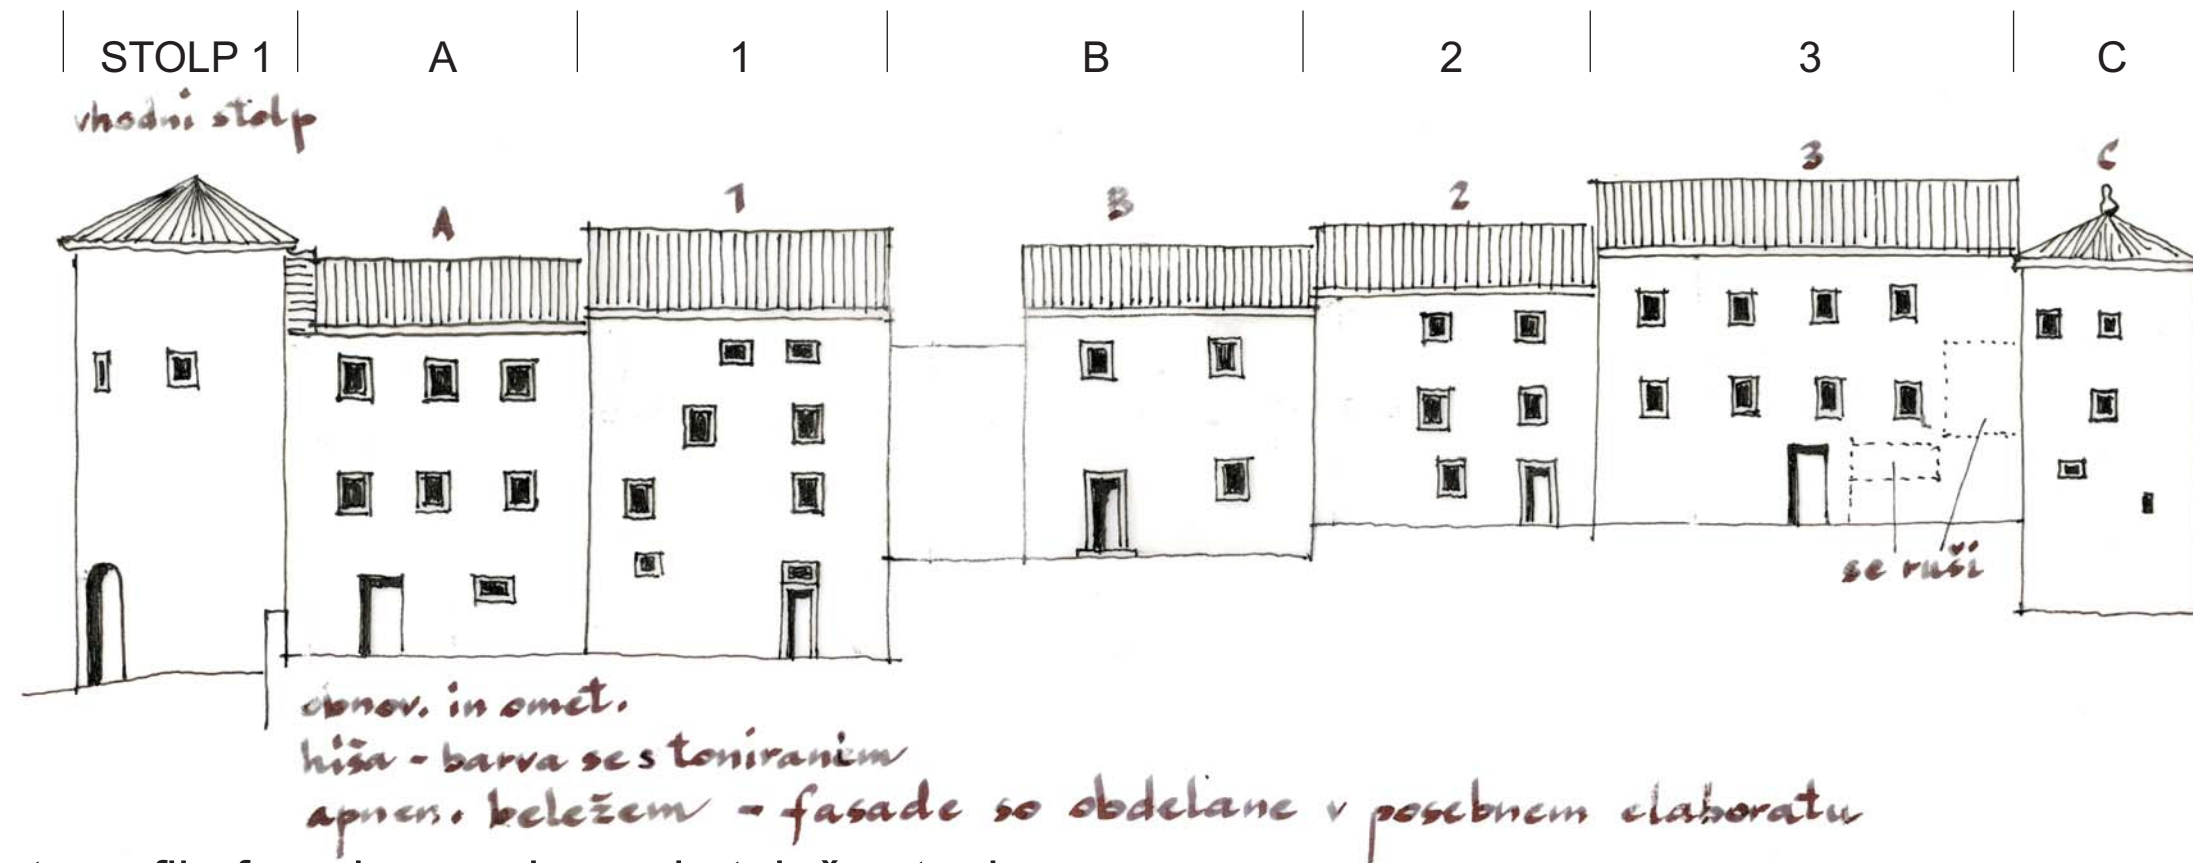

PRIKAZ FASAD - JUŽNI POGLED NA NIZ 1 - LIST 2

Fasadni niz v M 1:250 - predlog prenove

Fotografije fasadnega niza - obstoječe stanje

ŠTANJEL

PRIKAZ FASAD - JUŽNI POGLED NA NIZ 1 - LIST 2

PROSTORSKI AKT:	OBČINSKI LOKACIJSKI NAČRT
NAZIV PROSTORSKEGA AKTA:	LOKACIJSKI NAČRT ZA OBMOČJE ŠTANJEL - STARO JEDRO
PRIPRAVLJAVEC:	OBČINA KOMEN
POBUDNIK / NAROČNIK:	OBČINA KOMEN
IZDELOVALEC:	LOCUS d.o.o., Ljubljanska cesta 76, 1230 DOMŽALE
ODGOVORNI VODJA:	MAJDA ZUPANIČ univ.dipl.inž.arh. IZS A-0848
ŠTEVILKA PROJEKTA:	125
FAZA:	SPREJET
DATUM:	JUNIJ 2005
VRSTA NAČRTA:	PRIKAZ PROSTORSKE UREDITVE, LEGE OBJEKTOV, PRIKAZ USMERITEV ZA OBLIKOVANJE OBJEKTOV
MERILO:	1 : 250
LIST ŠTEVILKA:	3.4.3.2.