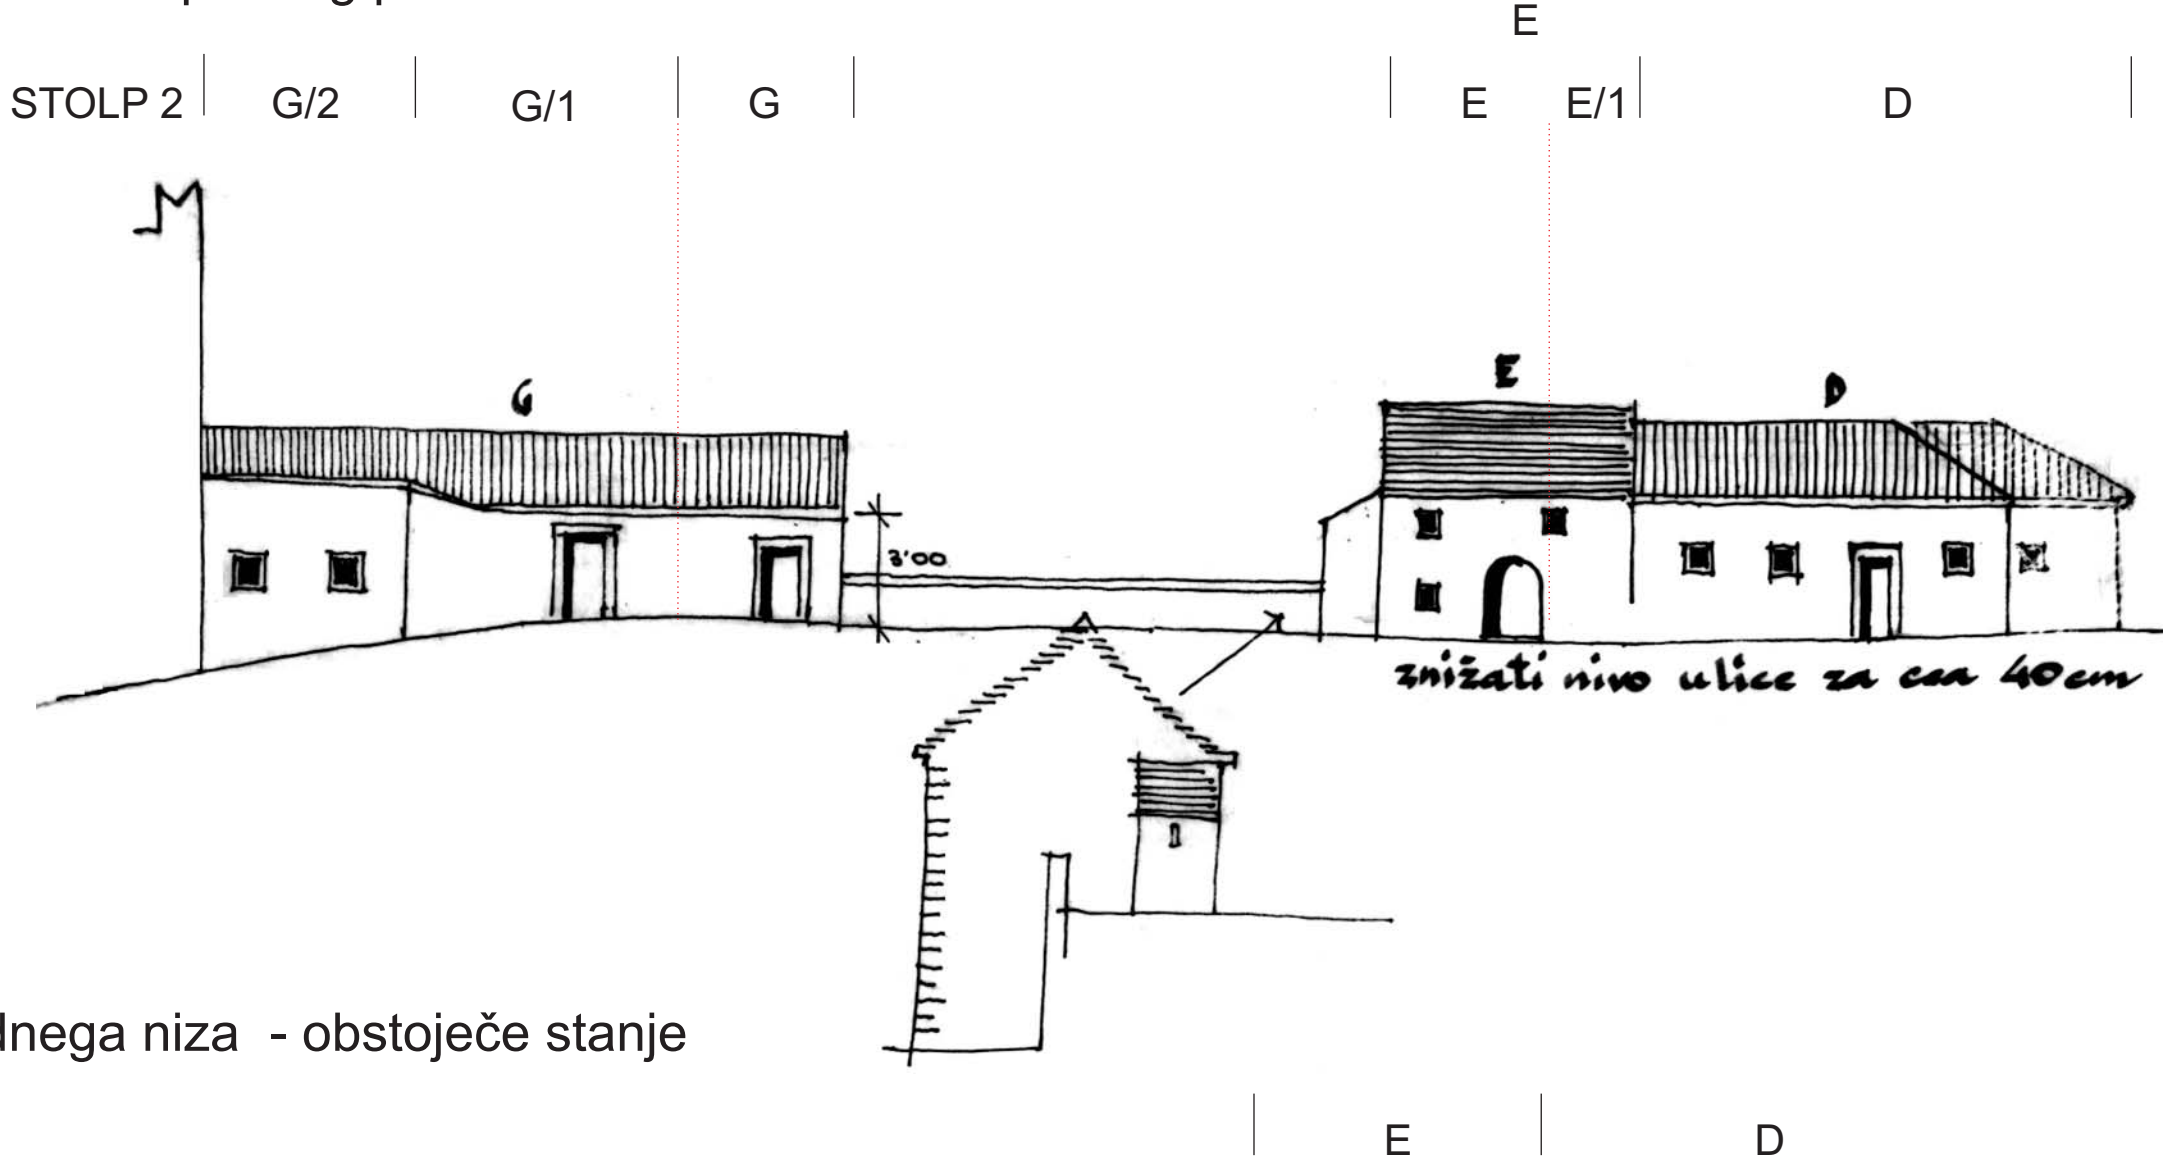

ŠTANJEL

PRIKAZ FASAD - SEVERNI POGLED NA NIZ 2 - LIST 4

| | |
|--------------------------|---|
| PROSTORSKI AKT: | OBČINSKI LOKACIJSKI NAČRT |
| NAZIV PROSTORSKEGA AKTA: | LOKACIJSKI NAČRT ZA OBMOČJE ŠTANJEL - STARO JEDRO |
| PRIPRAVLJAVEC: | OBČINA KOMEN |
| POBUDNIK / NAROČNIK: | OBČINA KOMEN |
| IZDELOVALEC: | LOCUS d.o.o., Ljubljanska cesta 76, 1230 DOMŽALE |
| ODGOVORNI VODJA: | MAJDA ZUPANIČ univ.dipl.inž.arh. IZS A-0848 |
| ŠTEVILKA PROJEKTA: | 125 |
| FAZA: | SPREJET |
| DATUM: | JUNIJ 2005 |
| VRSTA NAČRTA: | PRIKAZ PROSTORSKE UREDITVE, LEGE OBJEKTOV, PRIKAZ USMERITEV ZA OBLIKOVANJE OBJEKTOV |
| MERILO: | 1 : 250 |
| LIST ŠTEVILKA: | 3.4.3.4. |

PRIKAZ FASAD - SEVERNI POGLED NA NIZ 2 - LIST 4

Fasadni niz v M 1:250 - predlog prenove

Fotografije fasadnega niza - obstoječe stanje