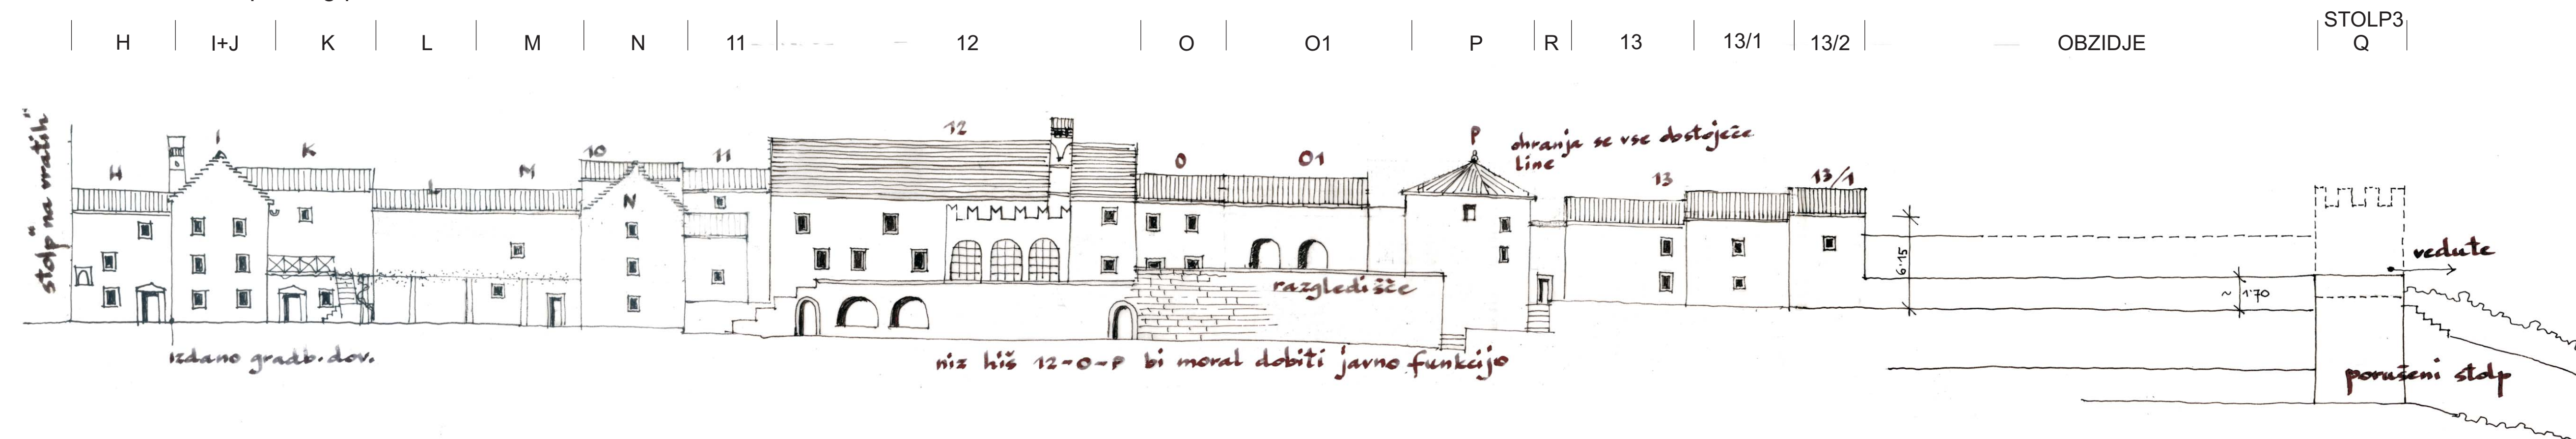

PRIKAZ FASAD - JUŽNII POGLED NA NIZ 3 - LIST 5

Fasadni niz v M 1:250 - predlog prenove

Fotografije fasadnega niza - obstoječe stanje

ŠTANJEL

PRIKAZ FASAD - JUŽNI POGLED NA NIZ 3 - LIST 5

PROSTORSKI AKT:	OBČINSKI LOKACIJSKI NAČRT
NAZIV PROSTORSKEGA AKTA:	LOKACIJSKI NAČRT ZA OBMOČJE ŠTANJEL - STARO JEDRO
PRIPRAVLJAVEC:	OBČINA KOMEN
POBUDNIK / NAROČNIK:	OBČINA KOMEN
IZDELOVALEC:	LOCUS d.o.o., Ljubljanska cesta 76, 1230 DOMŽALE
ODGOVORNI VODJA:	MAJDA ZUPANIČ univ.dipl.inž.arh. IZS A-0848
ŠTEVILKA PROJEKTA:	125
FAZA:	DOPOLNITEV PREDLOGA
DATUM:	MAJ 2005
VRSTA NAČRTA:	PRIKAZ PROSTORSKE UREDITVE, LEGE OBJEKTOV, PRIKAZ USMERITEV ZA OBLIKOVANJE OBJEKTOV
MERILO:	1 : 250
LIST ŠTEVILKA:	3.4.3.5.