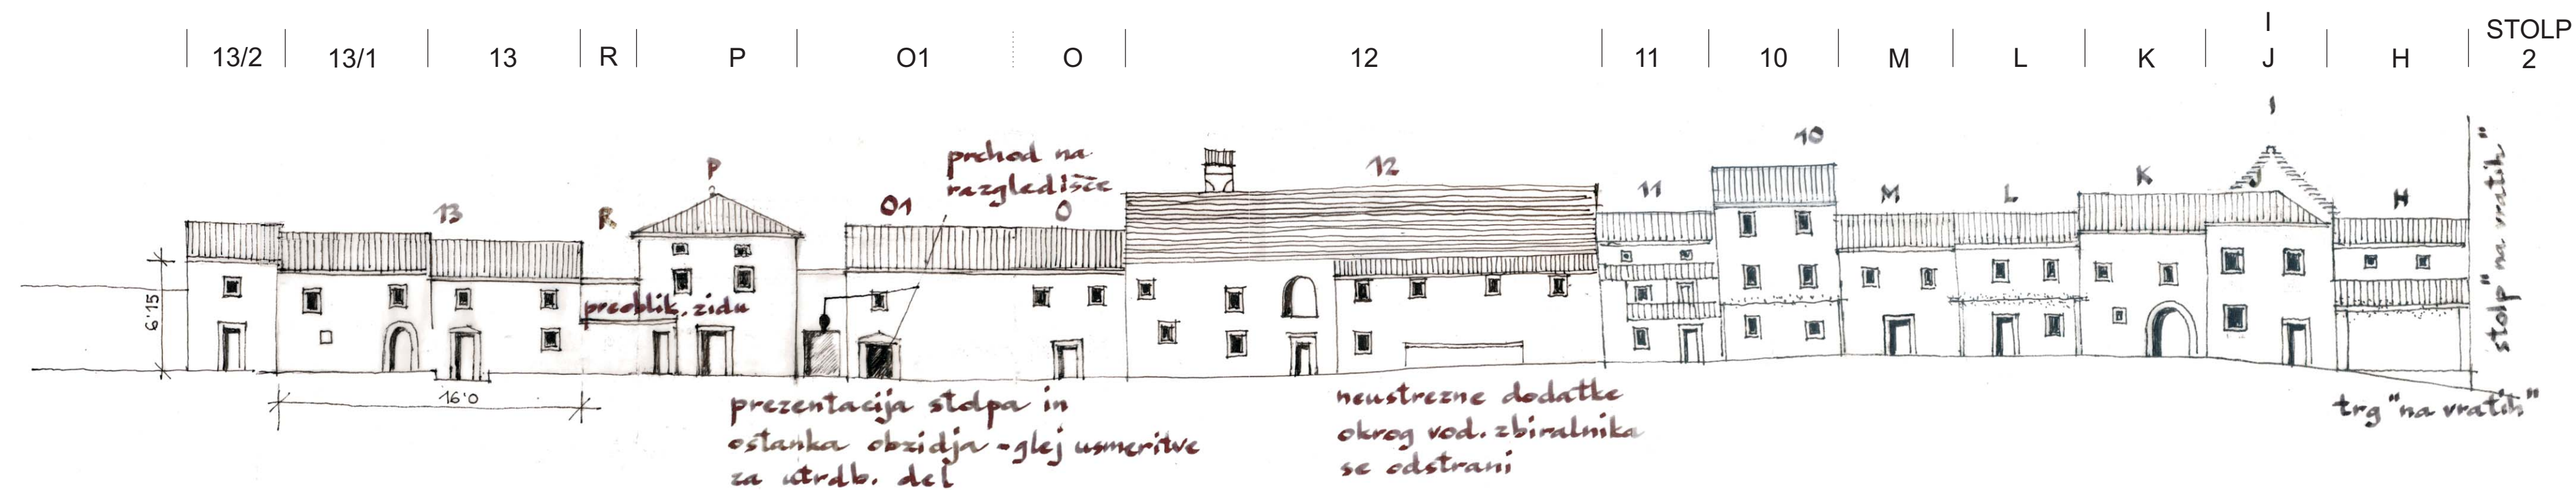

## PRIKAZ FASAD - SEVERNI POGLED NA NIZ 3 - LIST 6

Fasadni niz v M 1:250 - predlog prenove

Fotografije fasadnega niza - obstoječe stanje

# ŠTANJEL

PRIKAZ FASAD - SEVERNI POGLED NA NIZ 3 - LIST 6

PROSTORSKI AKT:	OBČINSKI LOKACIJSKI NAČRT
NAZIV PROSTORSKEGA AKTA:	LOKACIJSKI NAČRT ZA OBMOČJE ŠTANJEL - STARO JEDRO
PRIPRAVLJAVEC:	OBČINA KOMEN
POBUDNIK / NAROČNIK:	OBČINA KOMEN
IZDELOVALEC:	LOCUS d.o.o., Ljubljanska cesta 76, 1230 DOMŽALE
ODGOVORNI VODJA:	MAJDA ZUPANIČ univ.dipl.inž.arh. IZS A-0848
ŠTEVILKA PROJEKTA:	125
FAZA:	SPREJET
DATUM:	JUNIJ 2005
VRSTA NAČRTA:	PRIKAZ PROSTORSKE UREDITVE, LEGE OBJEKTOV, PRIKAZ USMERITEV ZA OBLIKOVANJE OBJEKTOV
MERILO:	1 : 250
LIST ŠTEVILKA:	3.4.3.6.