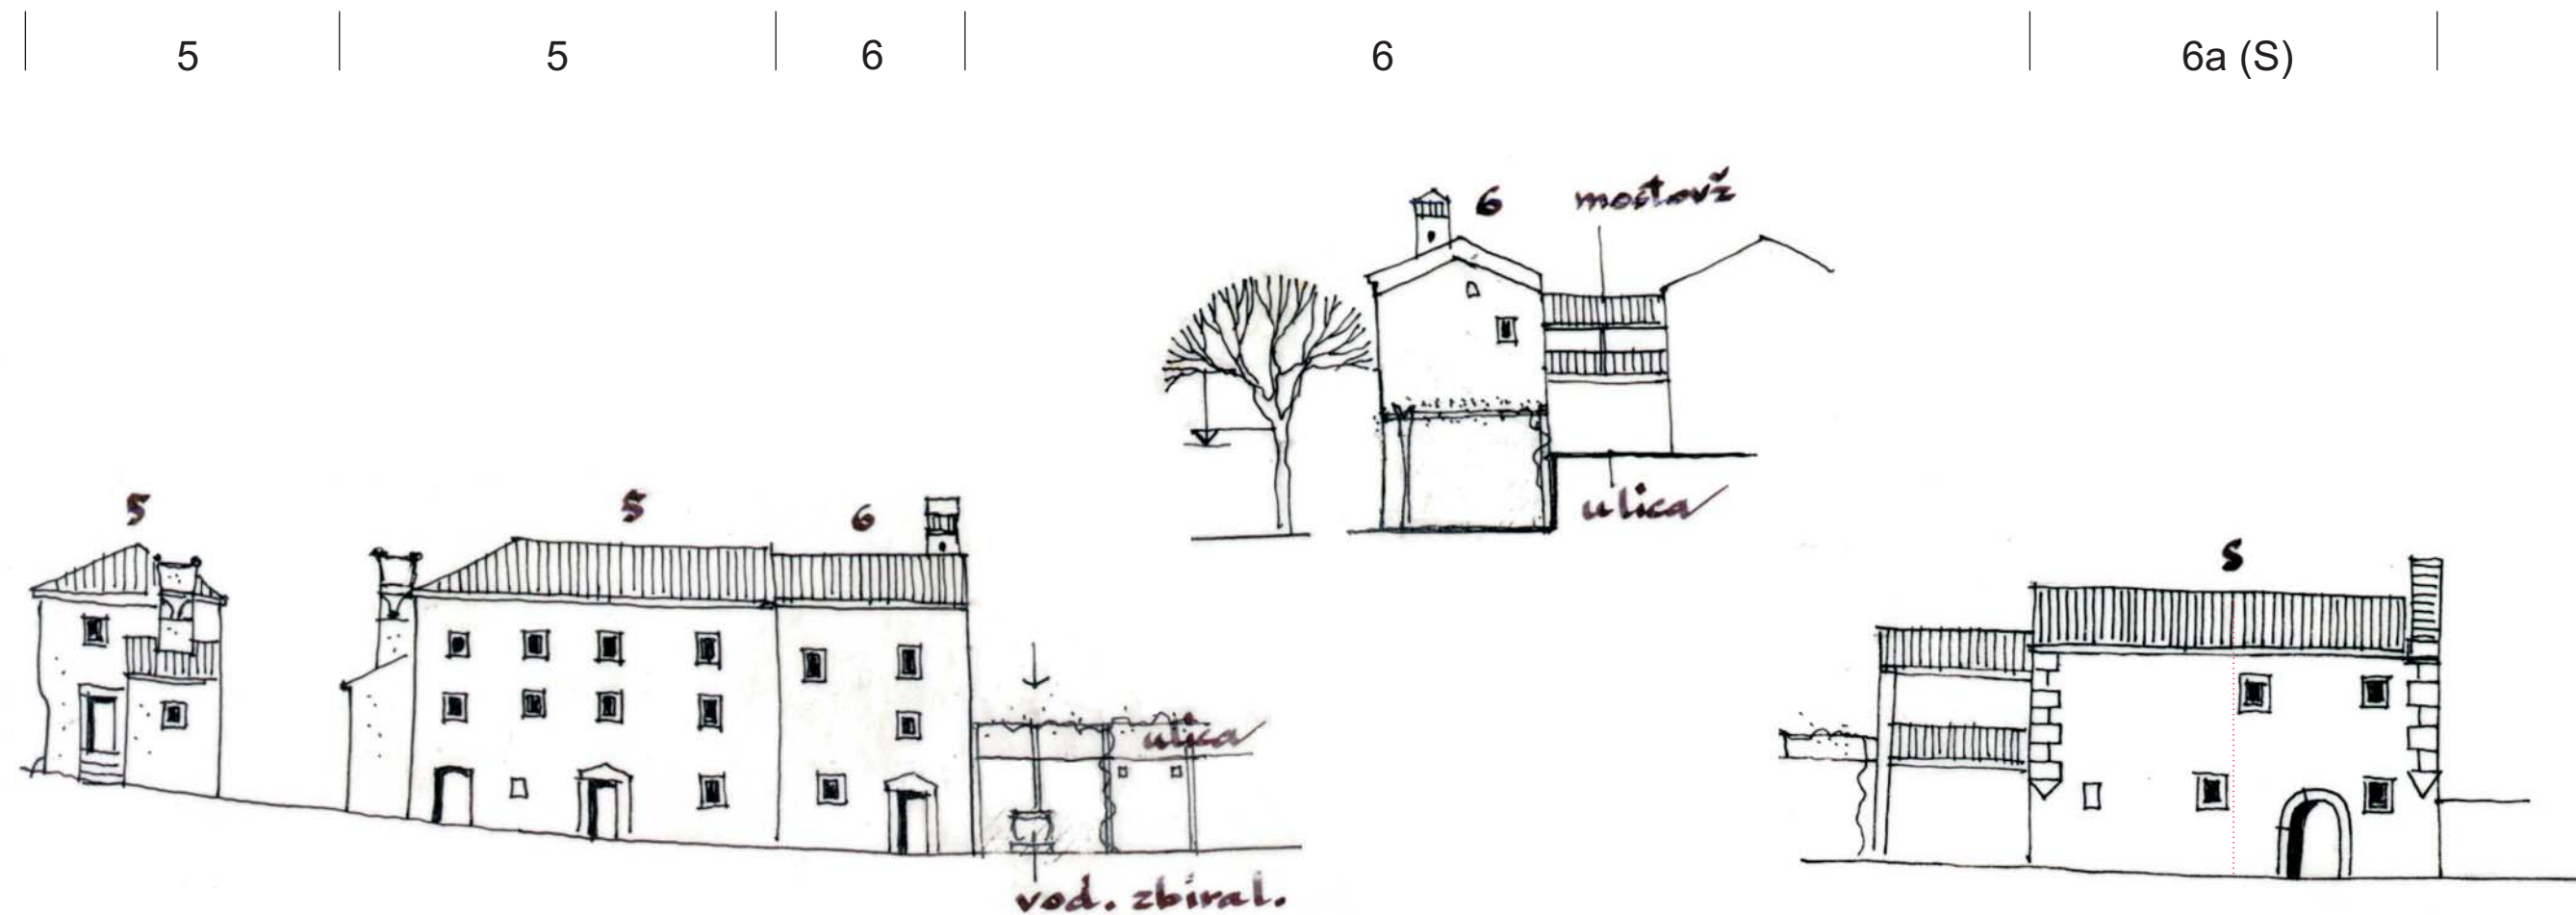

ŠTANJEL

PRIKAZ FASAD - JUŽNI POGLED NA NIZ 4 - LIST 7

Fasadni niz v M 1:250 - predlog prenove

Fotografije fasadnega niza - obstoječe stanje

PRIKAZ FASAD - JUŽNI POGLED NA NIZ 4 - LIST 7

PROSTORSKI AKT:	OBČINSKI LOKACIJSKI NAČRT
NAZIV PROSTORSKEGA AKTA:	LOKACIJSKI NAČRT ZA OBMOČJE ŠTANJEL - STARO JEDRO
PRIPRAVLJAVEC:	OBČINA KOMEN
POBUDNIK / NAROČNIK:	OBČINA KOMEN
IZDELOVALEC:	LOCUS d.o.o., Ljubljanska cesta 76, 1230 DOMŽALE
ODGOVORNI VODJA:	MAJDA ZUPANIČ univ.dipl.inž.arh. IZS A-0848
ŠTEVILKA PROJEKTA:	125
FAZA:	SPREJET
DATUM:	JUNIJ 2005
VRSTA NAČRTA:	PRIKAZ PROSTORSKE UREDITVE, LEGE OBJEKTOV, PRIKAZ USMERITEV ZA OBLIKOVANJE OBJEKTOV
MERILO:	1 : 250
LIST ŠTEVILKA:	3.4.3.7.