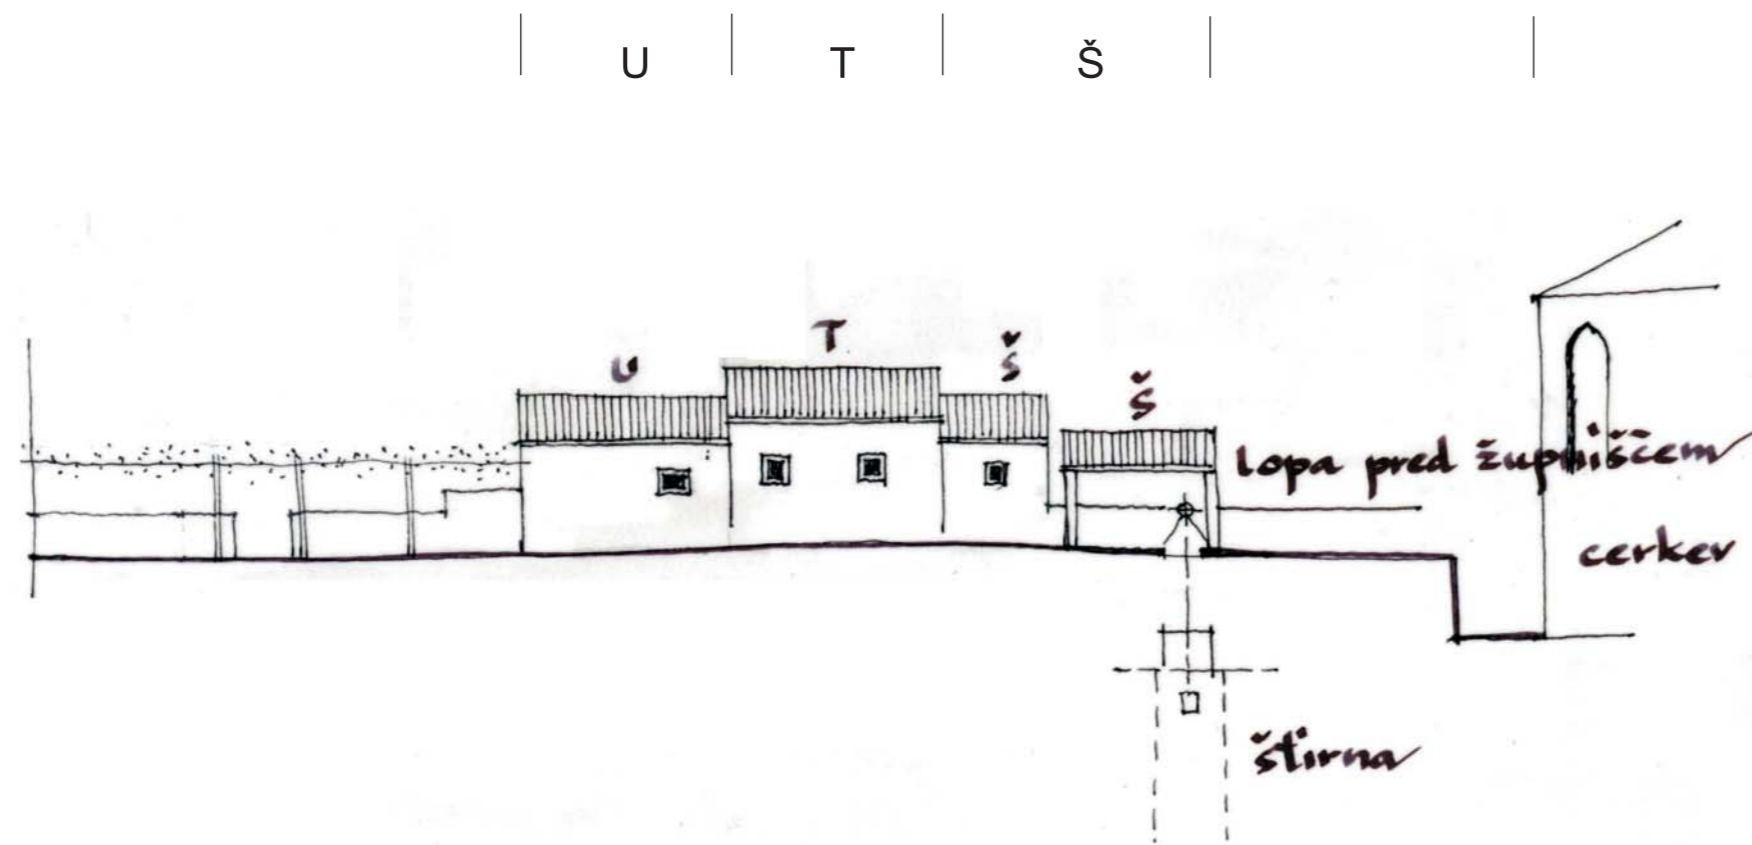

PRIKAZ FASAD - SEVERNI POGLED NA NIZ 5 - LIST 9

Fasadni niz v M 1:250 - predlog prenove

Fotografije fasadnega niza - obstoječe stanje

ŠTANJEL

PRIKAZ FASAD - SEVERNI POGLED NA NIZ 5 - LIST 9

LOCUS
prostorske informacijske rešitve d.o.o.

PROSTORSKI AKT:	OBČINSKI LOKACIJSKI NAČRT
NAZIV PROSTORSKEGA AKTA:	LOKACIJSKI NAČRT ZA OBMOČJE ŠTANJEL - STARO JEDRO
PRIPRAVLJAVEC:	OBČINA KOMEN
POBUDNIK / NAROČNIK:	OBČINA KOMEN
IZDELOVALEC:	LOCUS d.o.o., Ljubljanska cesta 76, 1230 DOMŽALE
ODGOVORNI VODJA:	MAJDA ZUPANIČ univ.dipl.inž.arh. IZS A-0848
ŠTEVILKA PROJEKTA:	125
FAZA:	SPREJET
DATUM:	JUNIJ 2005
VRSTA NAČRTA:	PRIKAZ PROSTORSKE UREDITVE, LEGE OBJEKTOV, PRIKAZ USMERITEV ZA OBLIKOVANJE OBJEKTOV
MERILO:	1 : 250
LIST ŠTEVILKA:	3.4.3.9.