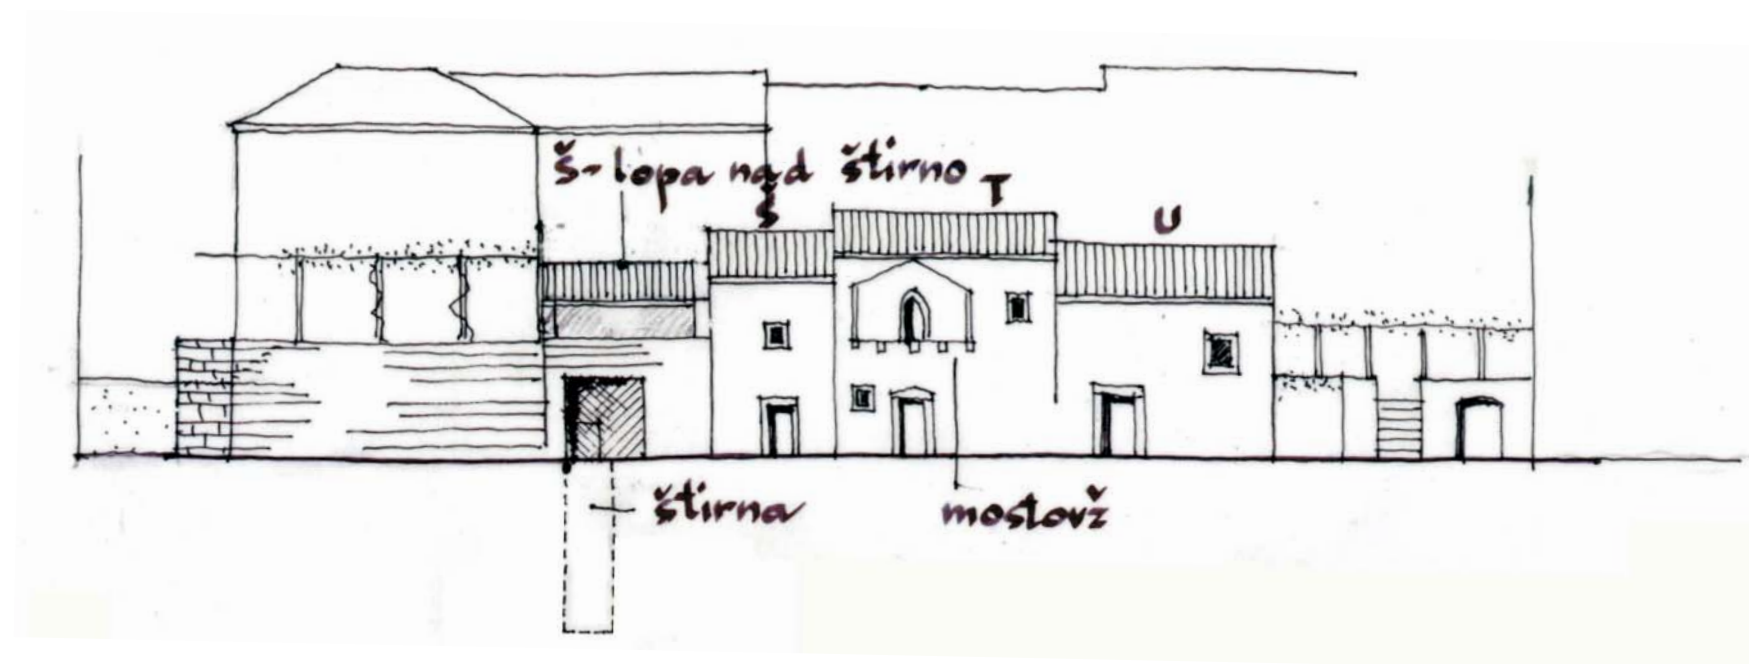

## PRIKAZ FASAD - JUŽNI POGLED NA NIZ 5 - LIST 10

Fasadni niz v M 1:250 - predlog prenove

| Š | Š1 | T | U |

Fotografije fasadnega niza - obstoječe stanje

| Š | Š1 | T | U | U (stranska fasada) | U1 |

# ŠTANJEL

PRIKAZ FASAD - JUŽNI POGLED NA NIZ 5 - LIST 10

**LOCUS**  
prostorske informacijske rešitve d.o.o.

PROSTORSKI AKT:	OBČINSKI LOKACIJSKI NAČRT
NAZIV PROSTORSKEGA AKTA:	LOKACIJSKI NAČRT ZA OBMOČJE ŠTANJEL - STARO JEDRO
PRIPRAVLJAVEC:	OBČINA KOMEN
POBUDNIK / NAROČNIK:	OBČINA KOMEN
IZDELOVALEC:	LOCUS d.o.o., Ljubljanska cesta 76, 1230 DOMŽALE
ODGOVORNI VODJA:	MAJDA ZUPANIČ univ.dipl.inž.art. IZS A-0848
ŠTEVILKA PROJEKTA:	125
FAZA:	SPREJET
DATUM:	JUNIJ 2005
VRSTA NAČRTA:	PRIKAZ PROSTORSKE UREDITVE, LEGE OBJEKTOV, PRIKAZ USMERITEV ZA OBLIKOVANJE OBJEKTOV
MERILO:	1 : 250
LIST ŠTEVILKA:	3.4.3.10.