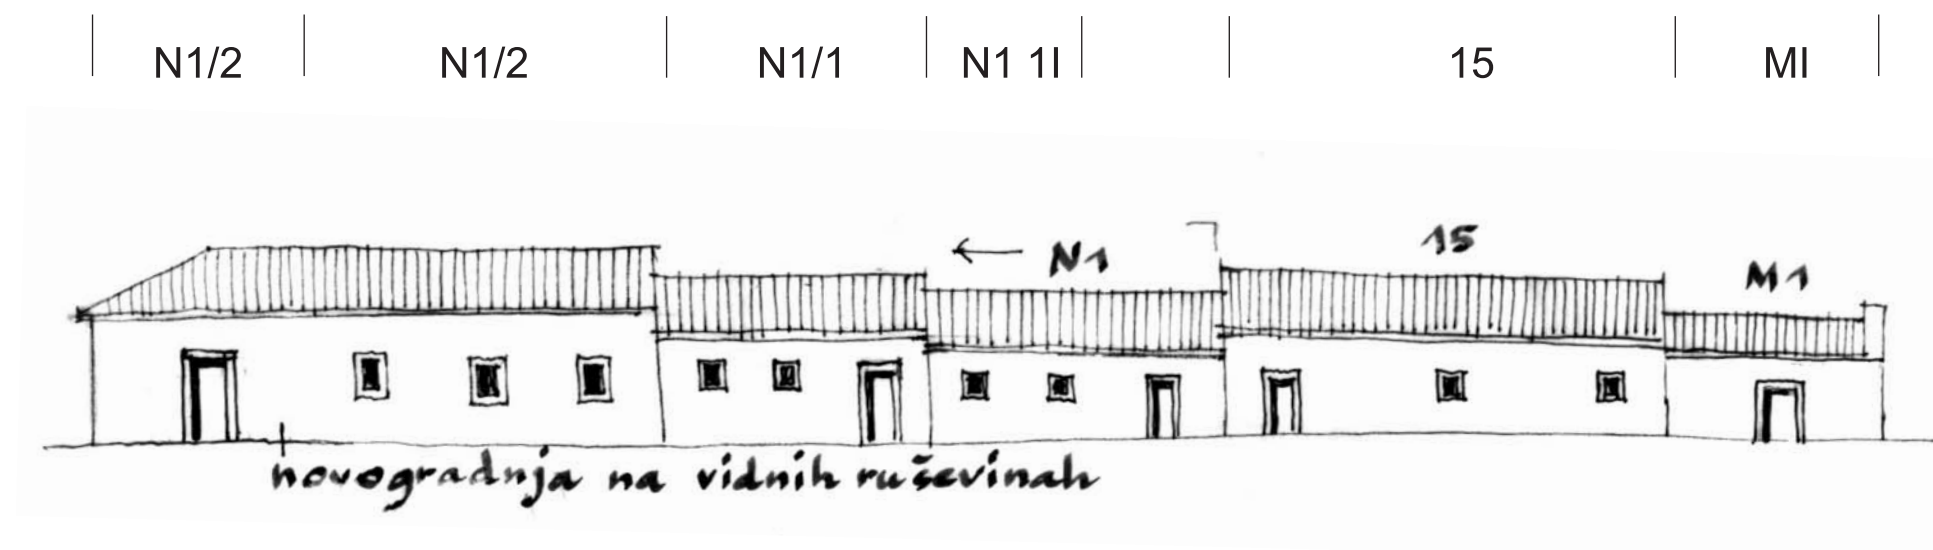

ŠTANJEL

PRIKAZ FASAD - VZHODNI POGLED NA NIZ 11 - LIST 21/1

PROSTORSKI AKT:	OBČINSKI LOKACIJSKI NAČRT
NAZIV PROSTORSKEGA AKTA:	LOKACIJSKI NAČRT ZA OBMOČJE ŠTANJEL - STARO JEDRO
PRIPRAVLJAVEC:	OBČINA KOMEN
POBUDNIK / NAROČNIK:	OBČINA KOMEN
IZDELOVALEC:	LOCUS d.o.o., Ljubljanska cesta 76, 1230 DOMŽALE
ODGOVORNI VODJA:	MAJDA ZUPANIČ univ.dipl.inž.arh. IZS A-0848
ŠTEVILKA PROJEKTA:	125
FAZA:	SPREJET
DATUM:	JUNIJ 2005
VRSTA NAČRTA:	PRIKAZ PROSTORSKE UREDITVE, LEGE OBJEKTOV, PRIKAZ USMERITEV ZA OBLIKOVANJE OBJEKTOV
MERILO:	1 : 250
LIST ŠTEVILKA:	3.4.3.21/1.

PRIKAZ FASAD - VZHODNI POGLED NA NIZ 11 - LIST 21/1

Fasadni niz v M 1:250 - predlog prenove

Fotografije fasadnega niza - obstoječe stanje