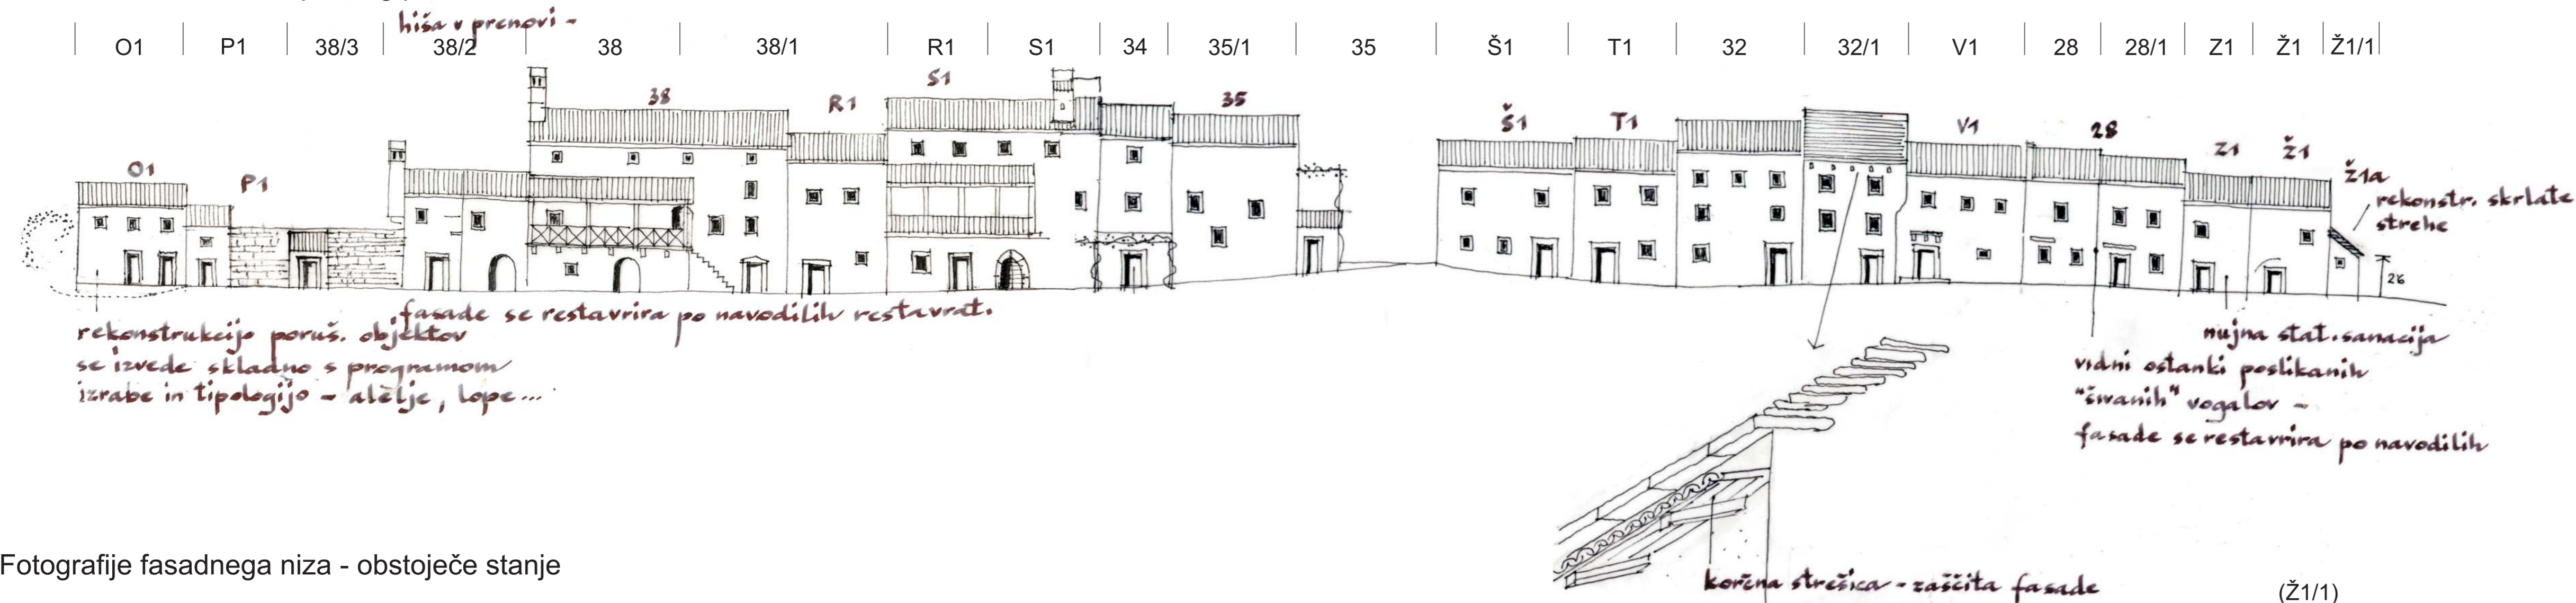

PRIKAZ FASAD - JUŽNI POGLED NA NIZ 12 - LIST 22

Fasadni niz v M 1:250 - predlog prenove

Fotografije fasadnega niza - obstoječe stanje

ŠTANJEL

PRIKAZ FASAD - JUŽNI POGLED NA NIZ 12 - LIST 22

PROSTORSKI AKT:	OBČINSKI LOKACIJSKI NAČRT
NAZIV PROSTORSKEGA AKTA:	LOKACIJSKI NAČRT ZA OBMOČJE ŠTANJEL - STARO JEDRO
PRIPRAVLJAVEC:	OBČINA KOMEN
POBUDNIK / NAROČNIK:	OBČINA KOMEN
IZDELOVALEC:	LOCUS d.o.o., Ljubljanska cesta 76, 1230 DOMŽALE
ODGOVORNI VODJA:	MAJDA ZUPANIČ univ.dipl.inž.arh. IZS A-0848
ŠTEVILKA PROJEKTA:	125
FAZA:	SPREJET
DATUM:	JUNIJ 2005
VRSTA NAČRTA:	PRIKAZ PROSTORSKE UREDITVE, LEGE OBJEKTOV, PRIKAZ USMERITEV ZA OBLIKOVANJE OBJEKTOV
MERILO:	1 : 250
LIST ŠTEVILKA:	3.4.3.22.