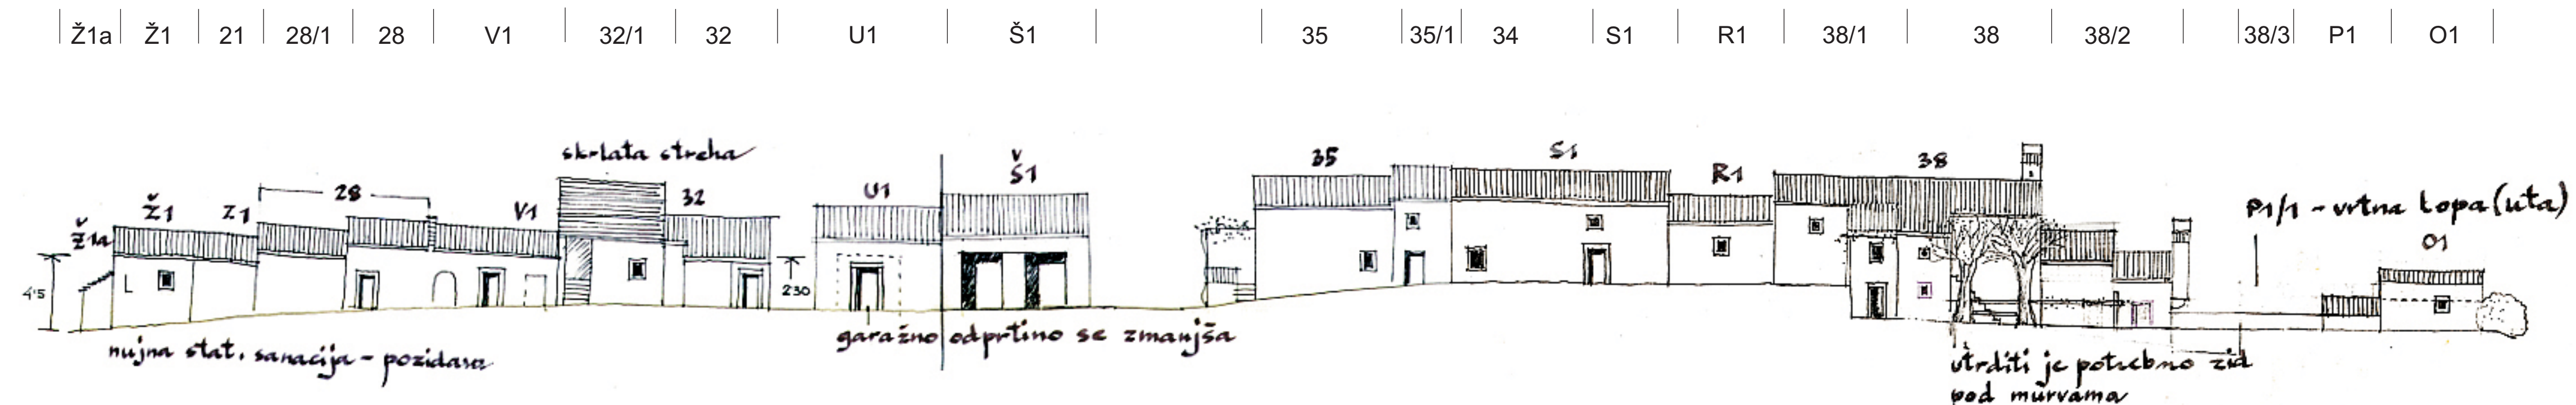

## PRIKAZ FASAD - SEVERNI POGLED NA NIZ 12 - LIST 23

Fasadni niz v M 1:250 - predlog prenove

Fotografije fasadnega niza - obstoječe stanje

# ŠTANJEL

PRIKAZ FASAD - SEVERNI POGLED NA NIZ 12 - LIST 23

PROSTORSKI AKT:	OBČINSKI LOKACIJSKI NAČRT
NAZIV PROSTORSKEGA AKTA:	LOKACIJSKI NAČRT ZA OBMOČJE ŠTANJEL - STARO JEDRO
PRIPRAVLJAVEC:	OBČINA KOMEN
POBUDNIK / NAROČNIK:	OBČINA KOMEN
IZDELOVALEC:	LOCUS d.o.o., Ljubljanska cesta 76, 1230 DOMŽALE
ODGOVORNI VODJA:	MAJDA ZUPANIČ univ.dipl.inž.arh. IZS A-0848
ŠTEVILKA PROJEKTA:	125
FAZA:	SPREJET
DATUM:	JUNIJ 2005
VRSTA NAČRTA:	PRIKAZ PROSTORSKE UREDITVE, LEGE OBJEKTOV, PRIKAZ USMERITEV ZA OBLIKOVANJE OBJEKTOV
MERILO:	1 : 250
LIST ŠTEVILKA:	3.4.3.23.